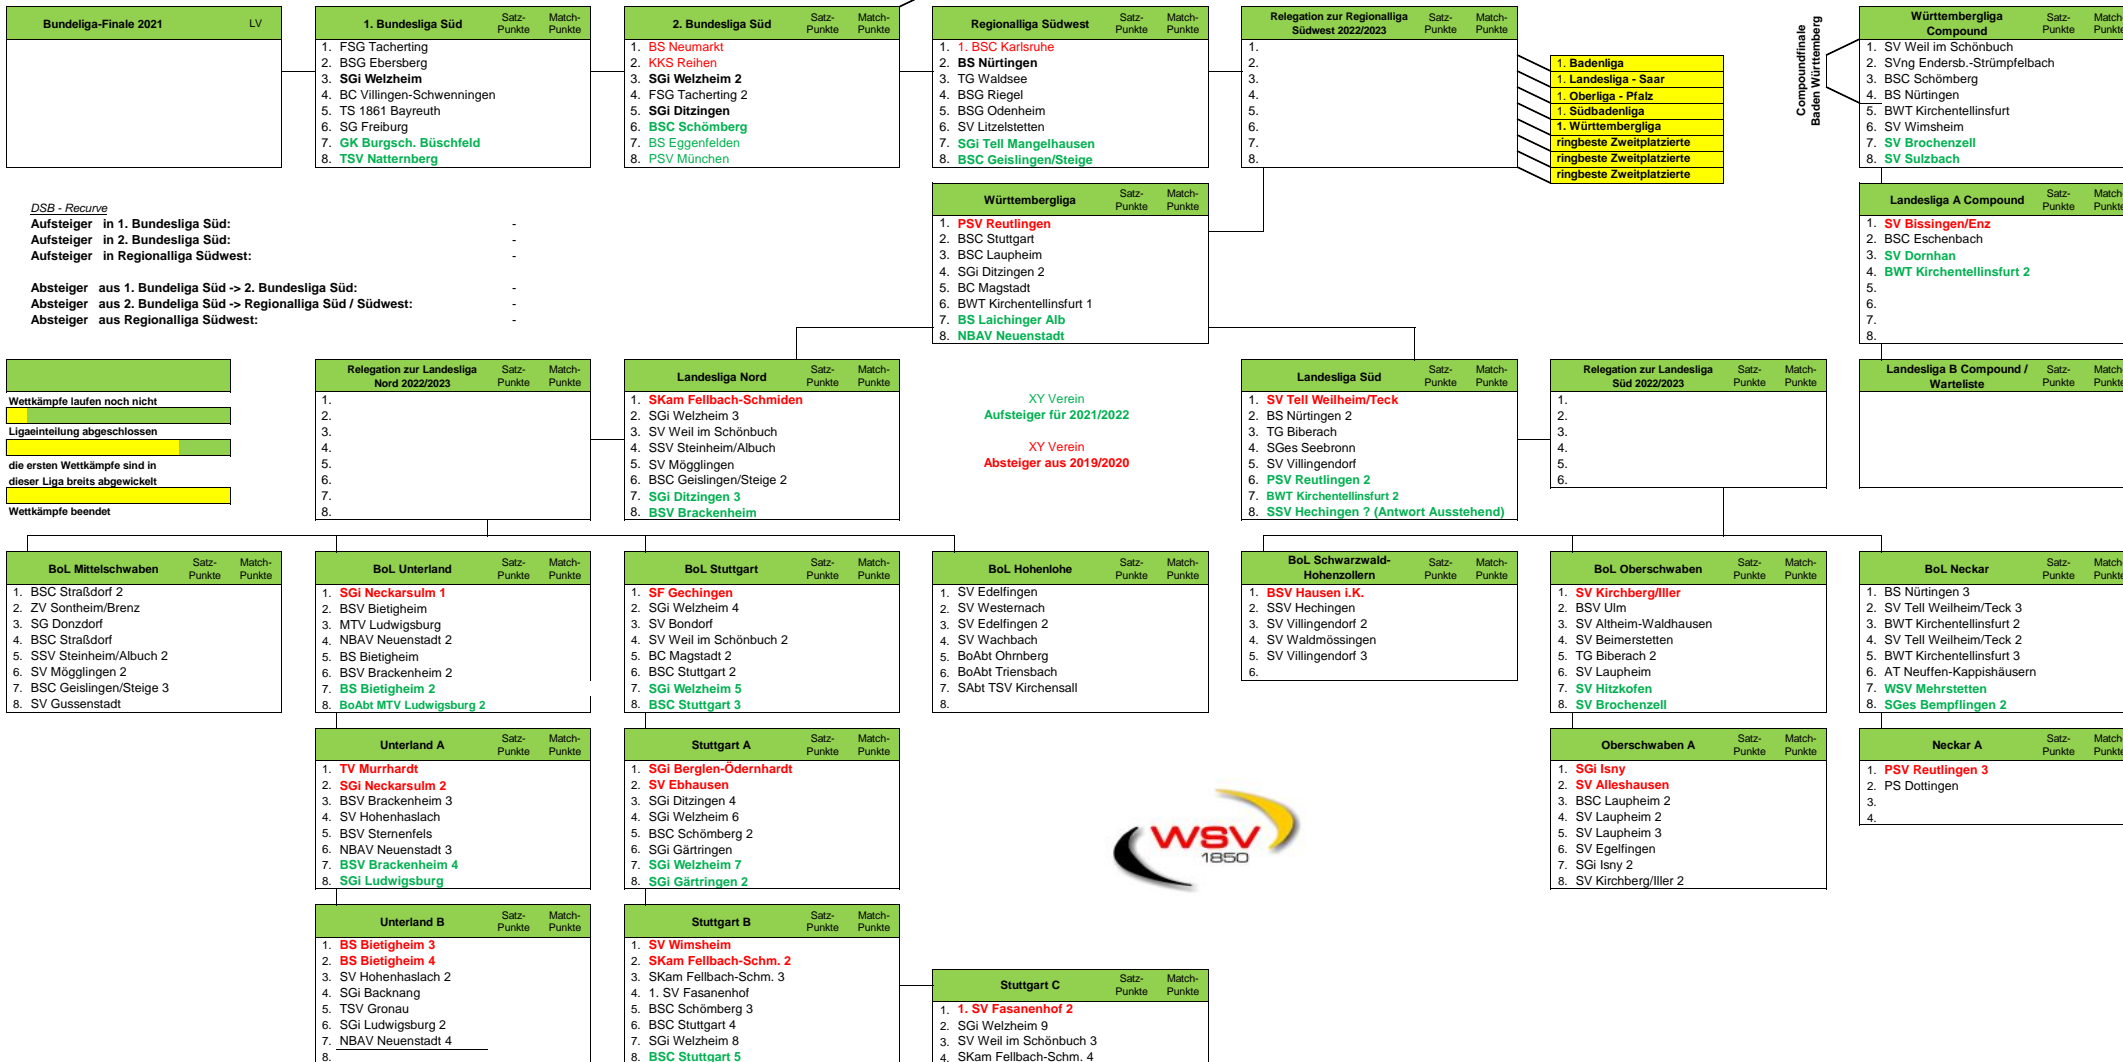

Bogenschießen LIGA Halle 2021 / 2022

württ. Vereine = Fettdruck

Stand: 11.10.2021 17:45

DSB - Recurve
Aufsteiger in 1. Bundesliga Süd: -
Aufsteiger in 2. Bundesliga Süd: -
Aufsteiger in Regionalliga Südwest: -

Absteiger aus 1. Bundeliga Süd -> 2. Bundesliga Süd: -
Absteiger aus 2. Bundeliga Süd -> Regionalliga Süd / Südwest: -
Absteiger aus Regionalliga Südwest: -

Wettkämpfe laufen noch nicht
Ligaeinteilung abgeschlossen
die ersten Wettkämpfe sind in dieser Liga bereits abgewickelt
Wettkämpfe beendet

WSV - Recurve
Aufsteiger in Württembergliga: -
Aufsteiger in Landesliga Nord: -
Aufsteiger in Landesliga Süd: -

WSV - Compound

Aufsteiger in Württembergliga Compound: -
Aufsteiger in Landesliga A Compound (Warteliste zur LL-A Compound): -